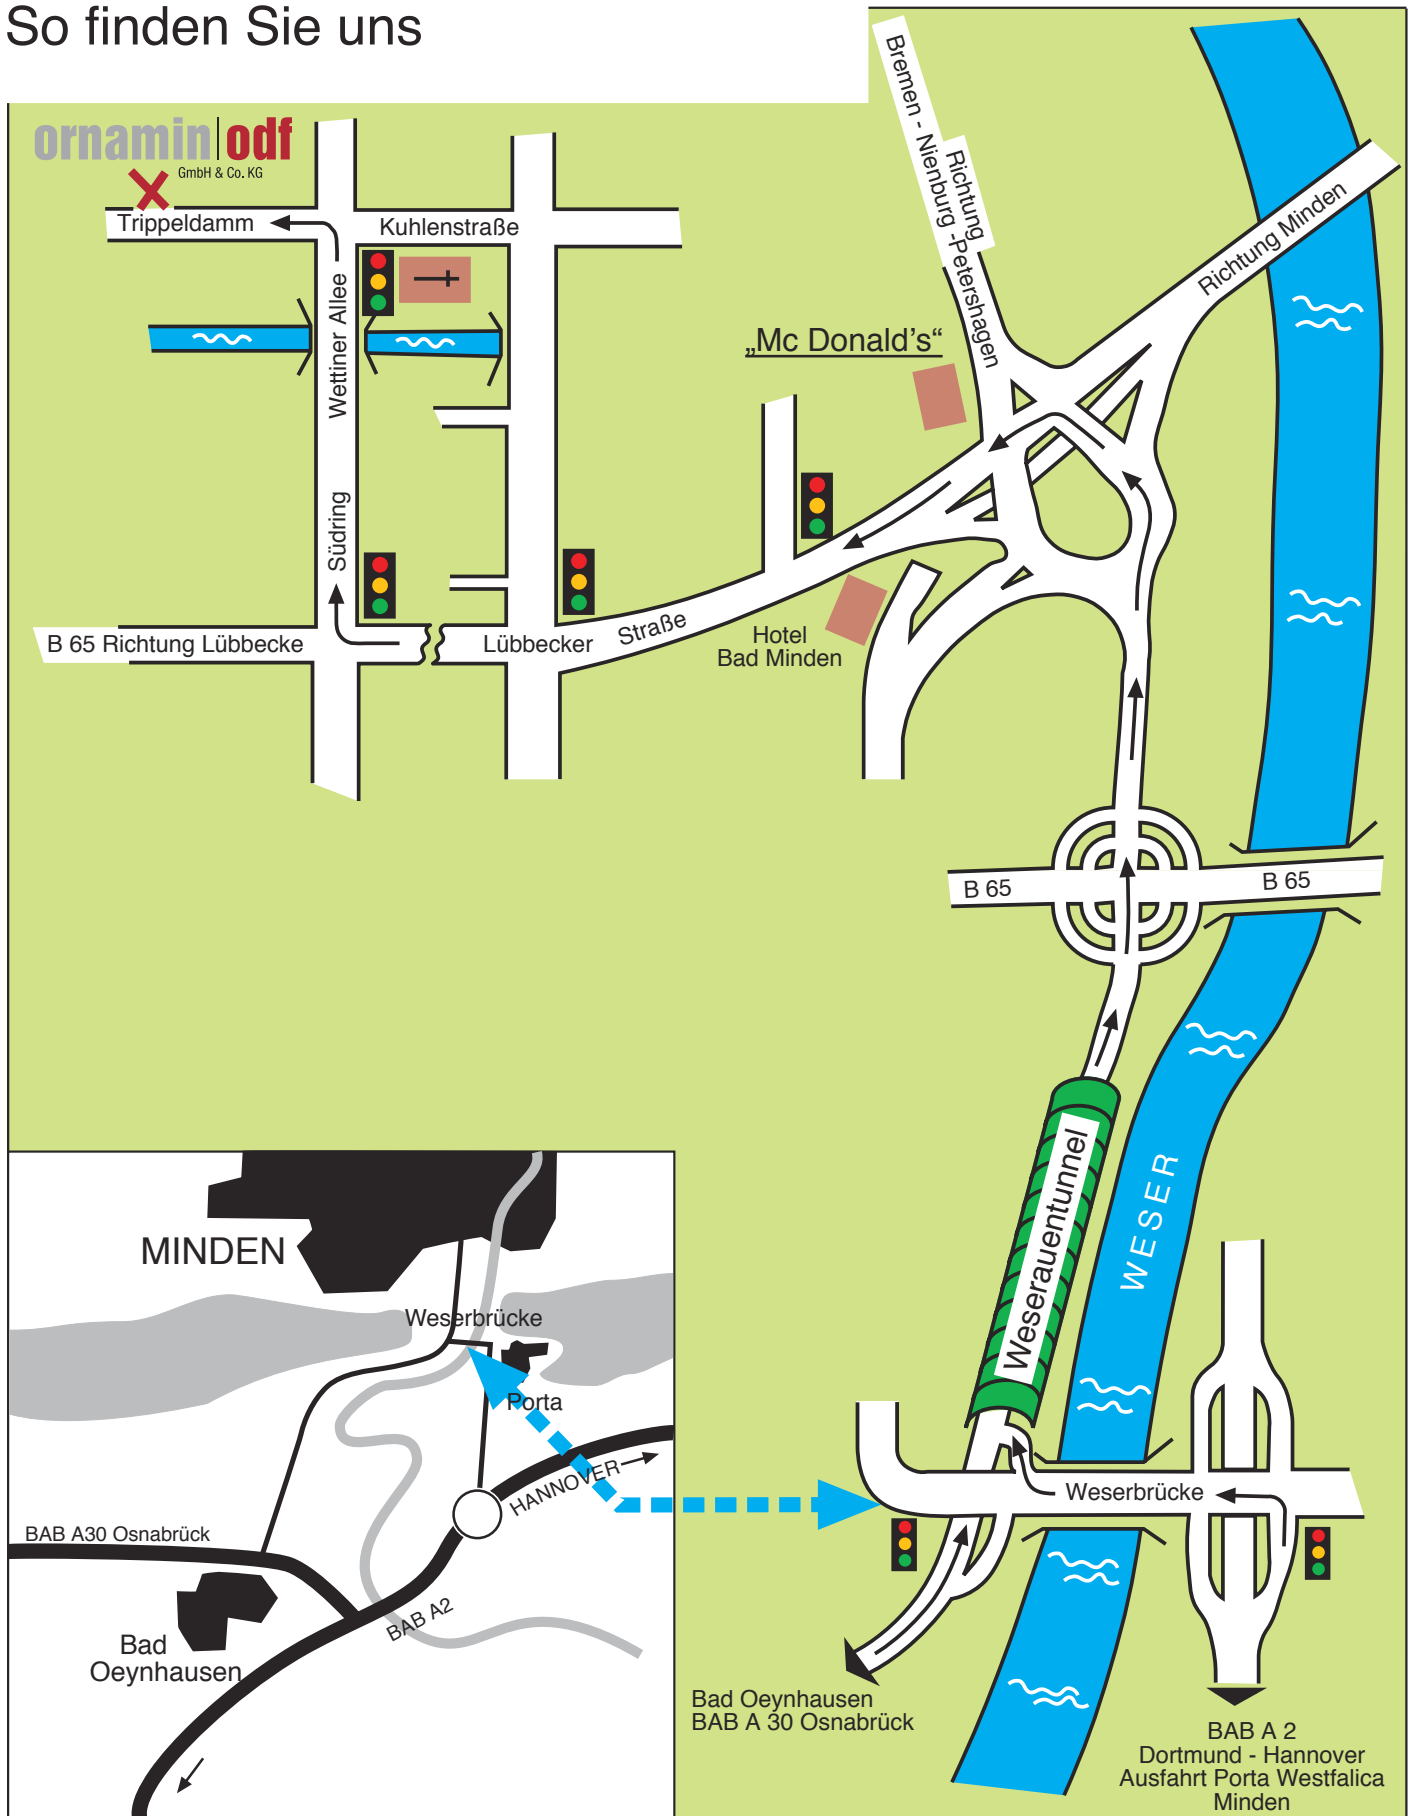

So finden Sie uns

ornamin|odf
GmbH & Co. KG

Trippeldamm 10 b
D-32429 Minden
Postfach 2827
D-32385 Minden
Tel. +49(0)5 71 / 9 56 06-0
Fax +49(0)5 71 / 9 56 06-77

Wir wünschen Ihnen eine angenehme und sichere Anreise.